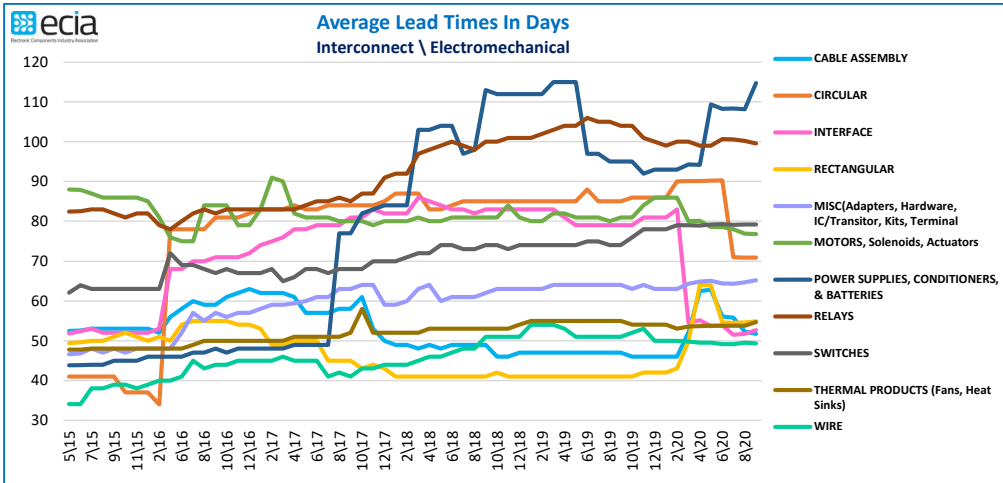

# Component Lead Times