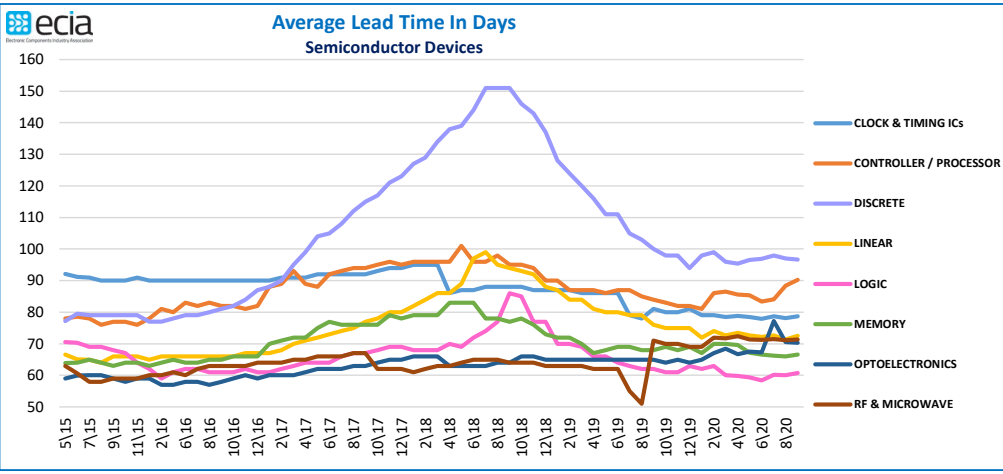

# Component Lead Times