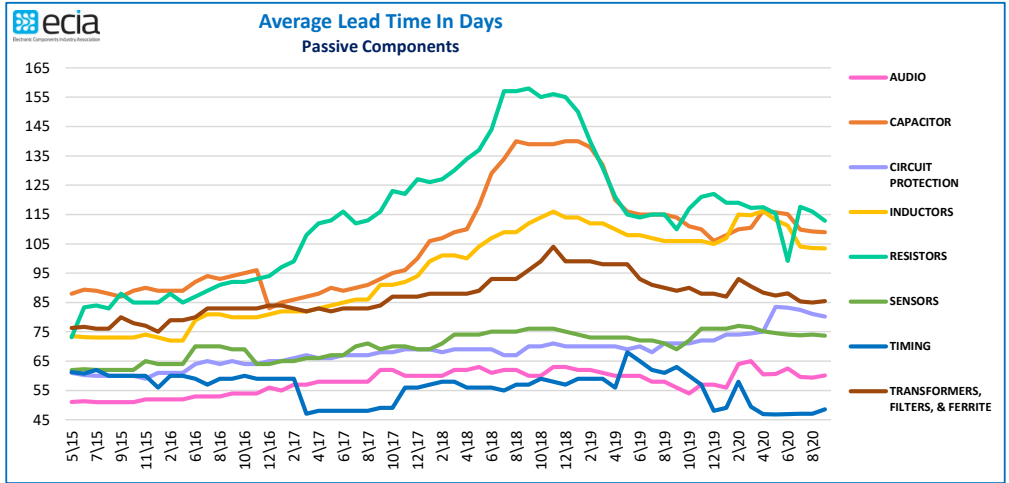

# Component Lead Times