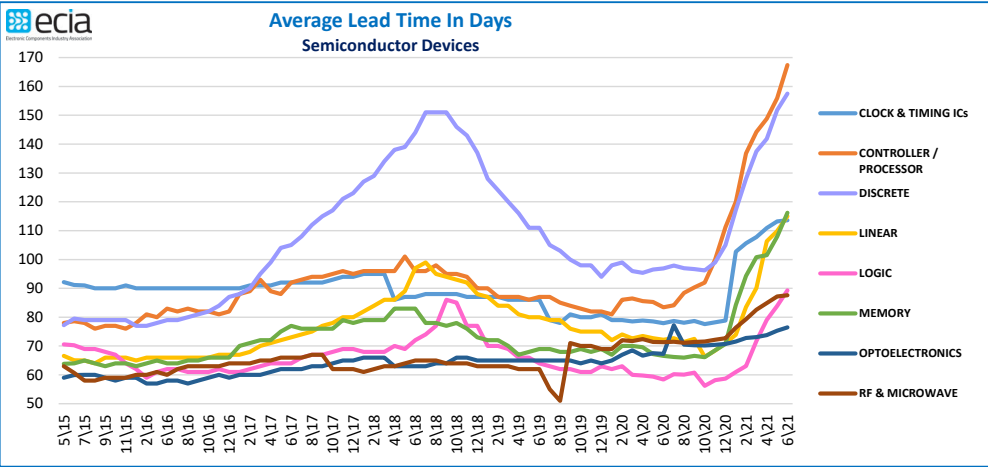

# Component Lead Times