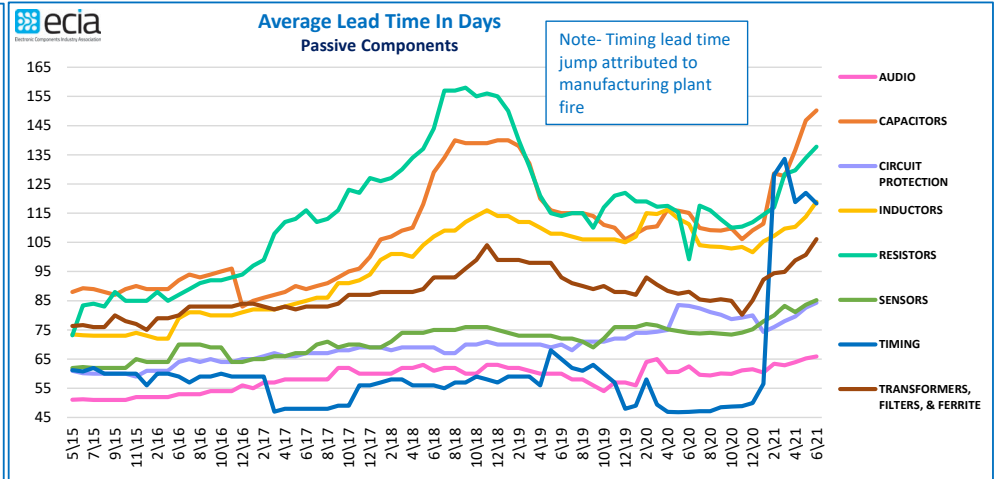

# Component Lead Times