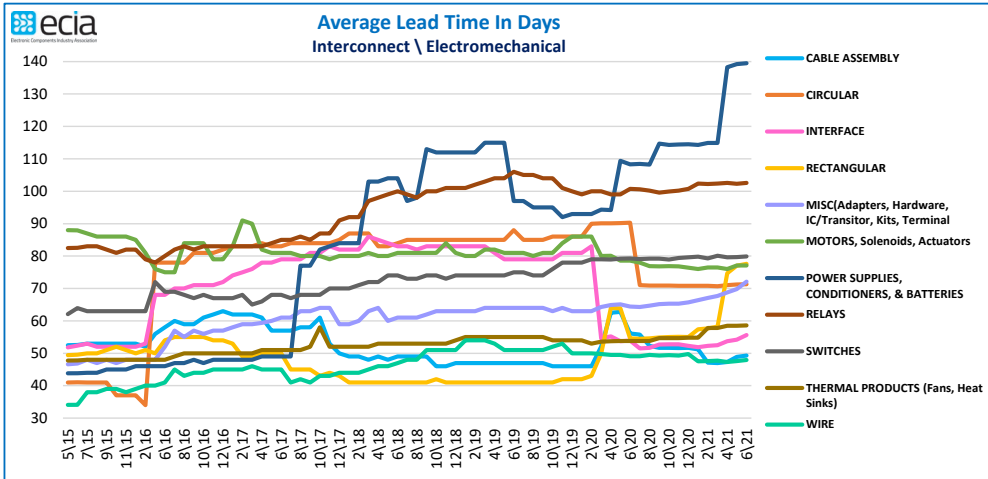

# Component Lead Times